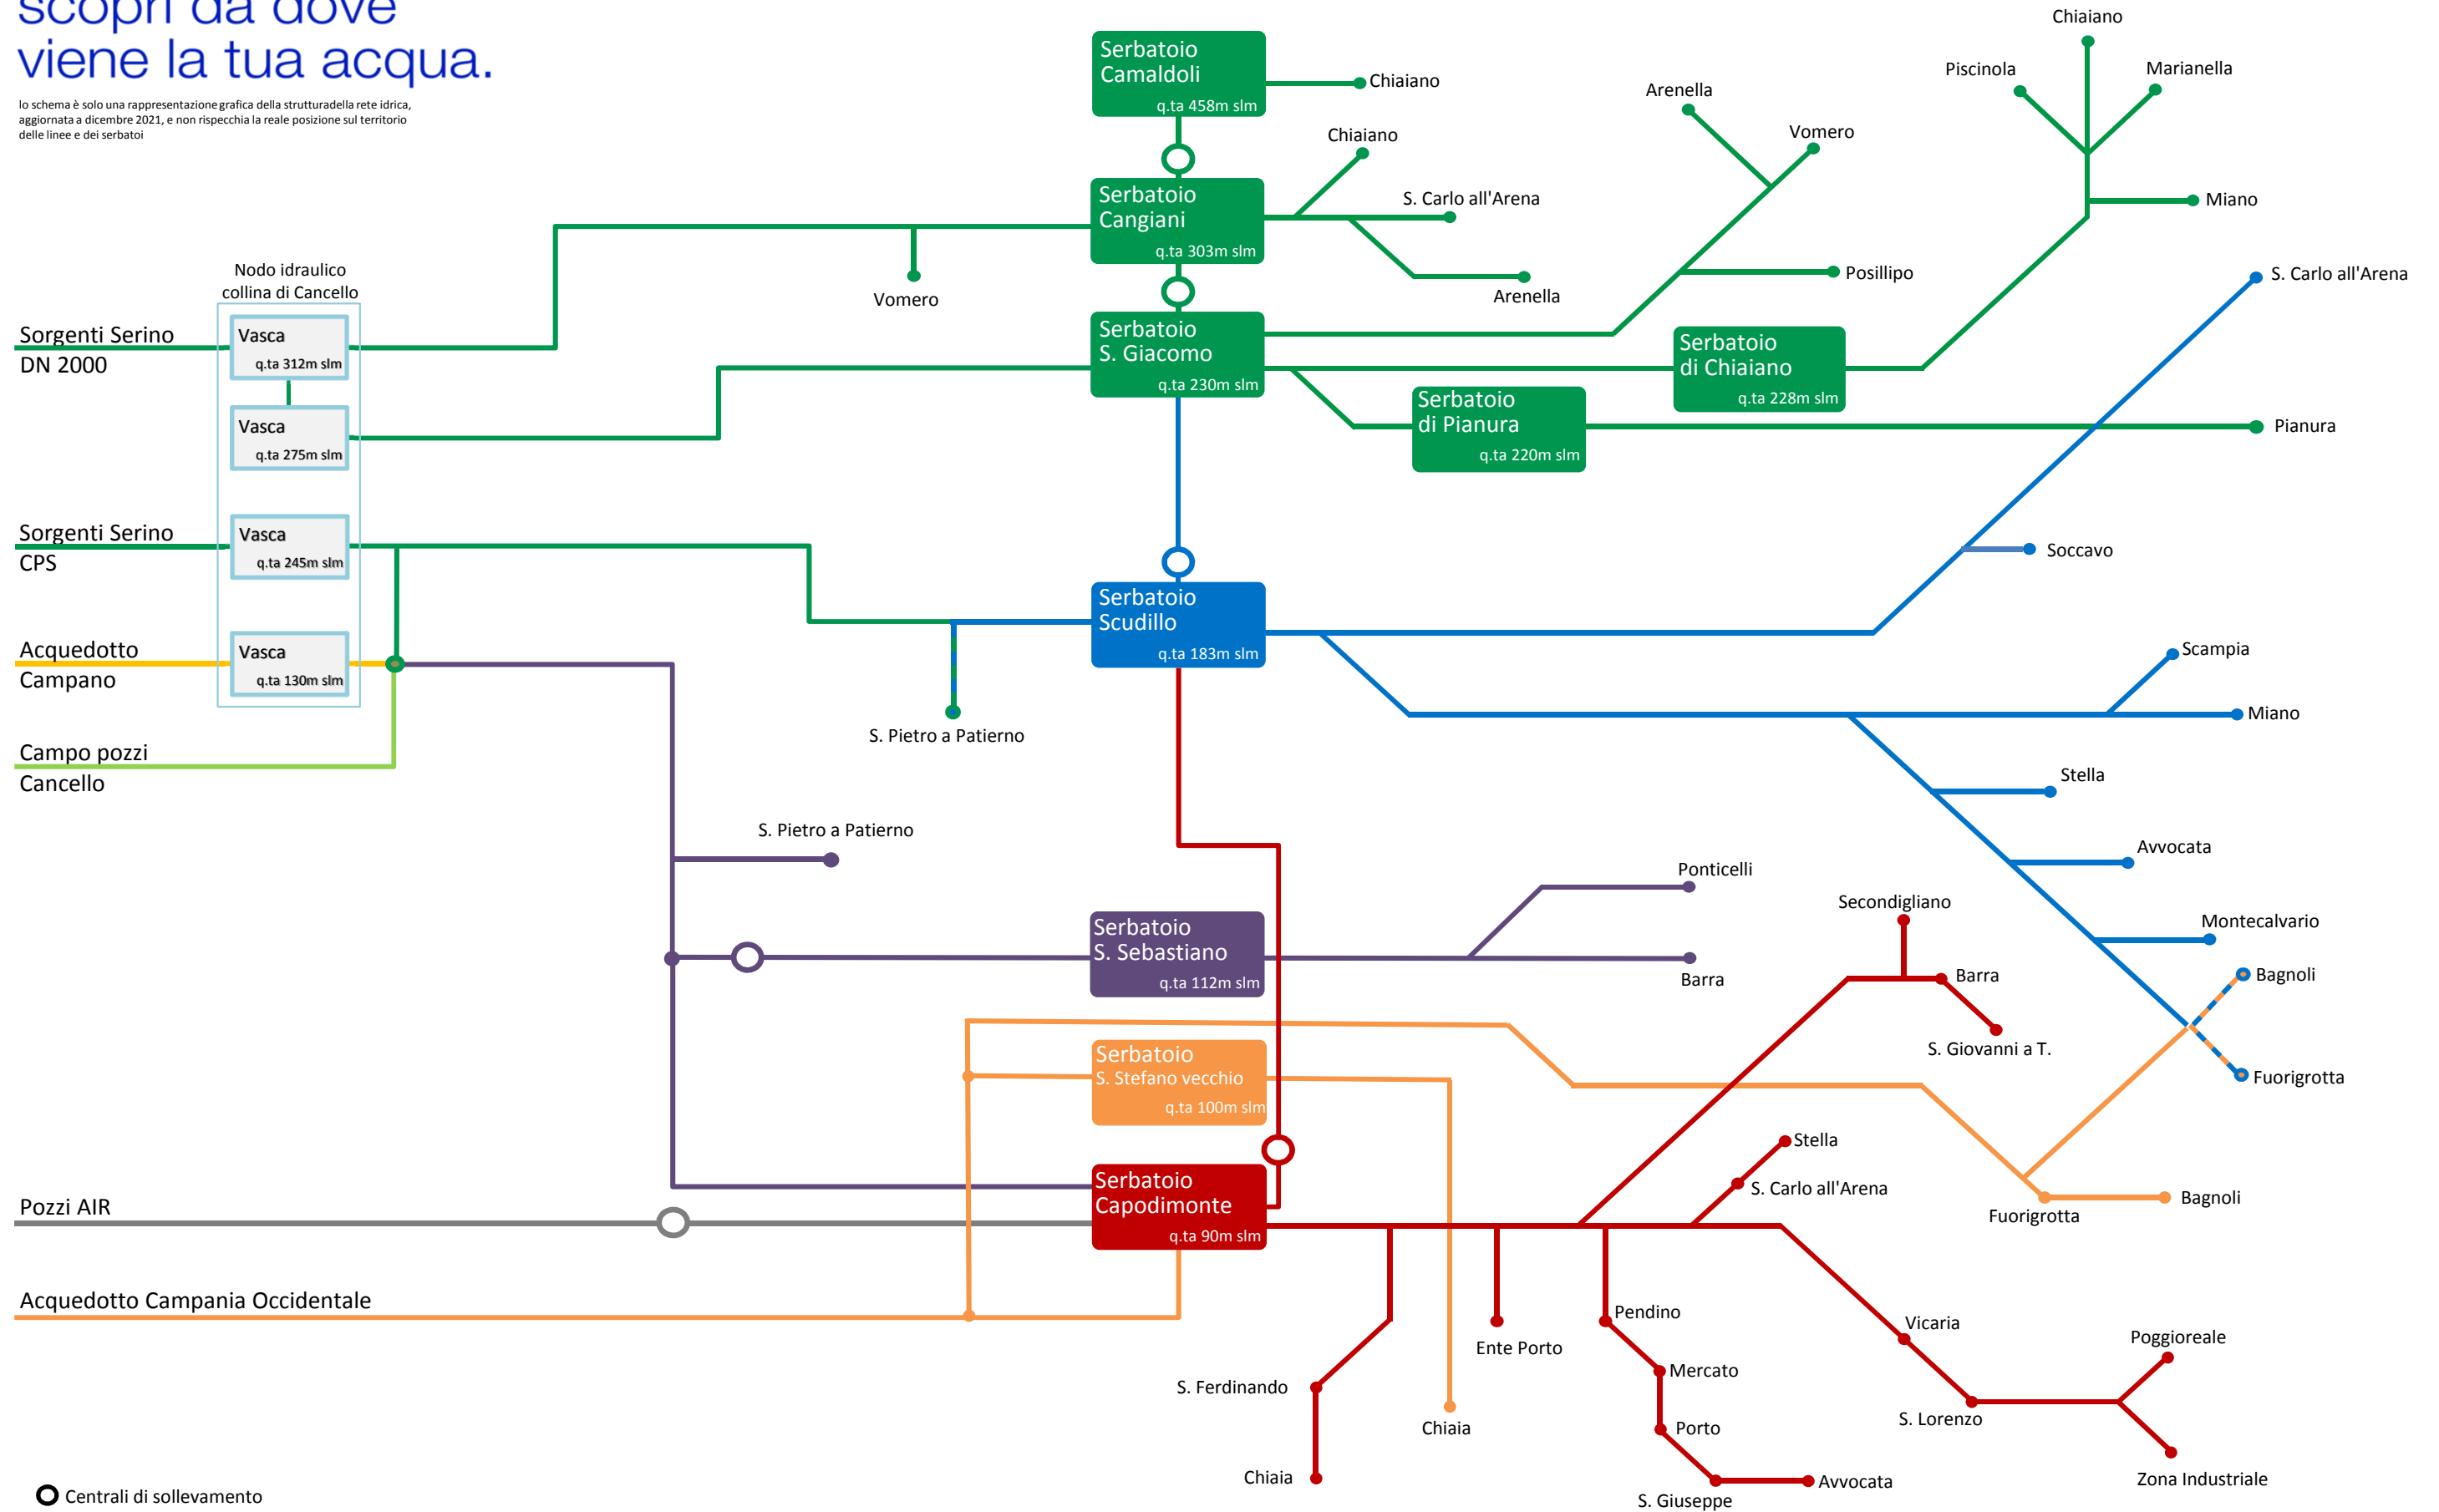

# scopri da dove viene la tua acqua.

lo schema è solo una rappresentazione grafica della struttura della rete idrica, aggiornata a dicembre 2021, e non rispecchia la reale posizione sul territorio delle linee e dei serbatoi

○ Centrali di sollevamento